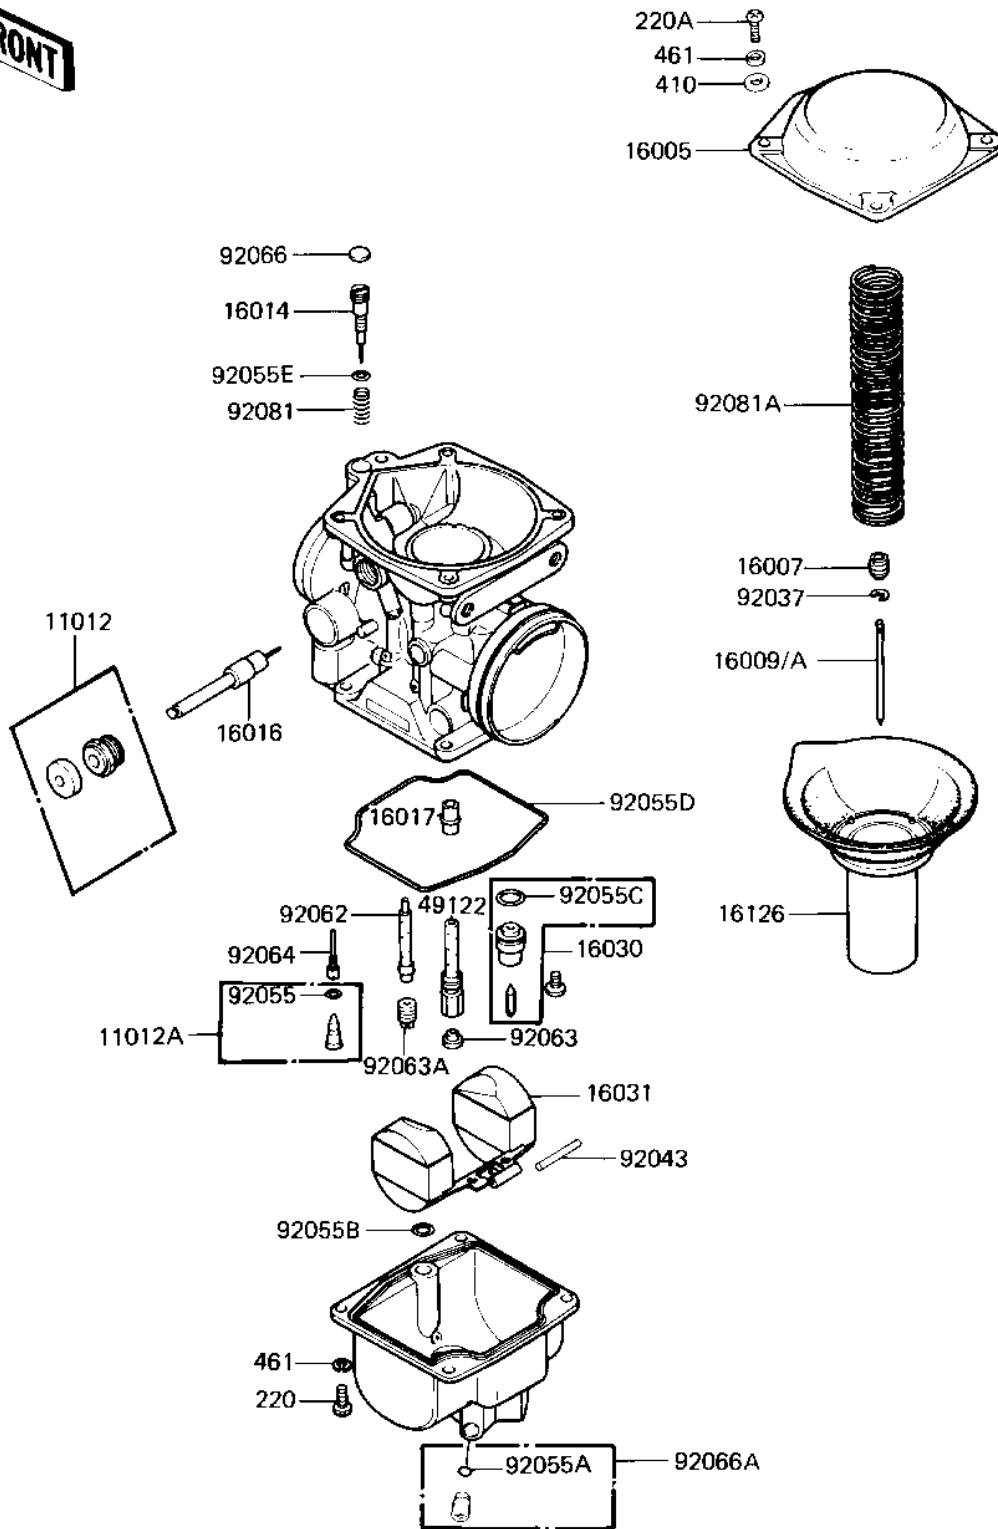

1983 GPz 550 PARTS DIAGRAM

CARBURETOR PARTS

E1611-0070

1983 GPz 550 PARTS LIST

CARBURETOR PARTS

ITEM NAME	PART NUMBER	QUANTITY
CAP (Ref # 11012)	11012-1243	1
CAP (Ref # 11012A)	11012-1244	1
TOP-CHAMBER (Ref # 16005)	16005-1020	1
SEAT-SPRING (Ref # 16007)	16007-1051	1
NEEDLE-JET (Ref # 16009)	16009-1112	1
NEEDLE-JET (Canada) (Ref # 16009A)	16009-1113	1
SCREW-PILOT AIR (Ref # 16014)	16014-1032	1
PLUNGER (Ref # 16016)	16016-1023	1
JET-NEEDLE (Ref # 16017)	16017-1107	1
VALVE-FLOAT (Ref # 16030)	16030-1024	1
FLOAT (Ref # 16031)	16031-1018	1
VALVE (Ref # 16126)	16126-1047	1
PIPE-BLEEDER (Ref # 49122)	49122-1013	1
CLAMP (Ref # 92037)	92037-1303	1
PIN (Ref # 92043)	92043-1112	1
RING-O,PILOT JET CAP (Ref # 92055)	92055-1337	1
"O" RING,OVERFLOW (Ref # 92055A)	92055-1071	1
RING-O (Ref # 92055B)	92055-1126	1
RING-O (Ref # 92055C)	92055-1127	1
RING-O,FLOAT CHAMBER (Ref # 92055D)	92055-1128	1
RING-O (Ref # 92055E)	92055-1134	1
NOZZLE (Ref # 92062)	92062-1020	1
JET-MAIN,#86 (Ref # 92063)	92063-1089	1
JET-MAIN (Ref # 92063A)	92063-1122	1
JET-PILOT (Ref # 92064)	92064-1055	1
PLUG,PILOT SCREW (Ref # 92066)	92066-1051	1
SCREW,DRAIN (Ref # 92066A)	92066-1065	1
SPRING (Ref # 92081)	92081-1441	1
SPRING (Ref # 92081A)	92081-1461	1

1983 GPz 550 PARTS LIST

CARBURETOR PARTS

ITEM NAME	PART NUMBER	QUANTITY
SCREW-PAN-CROS (Ref # 220)	220C0412	1
SCREW-PAN-CROS (Ref # 220A)	220C0416	1
WASHER-PLANE-SMALL (Ref # 410)	410F0400	1
WASHER-SPRING (Ref # 461)	461K0400	1